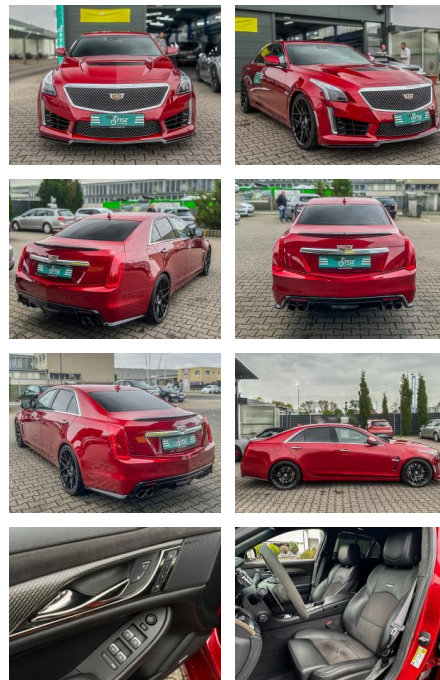

CS01-FO240724 Angebotsnr.:

Erstzulassung:	Kilometer:	Farbe:	Leistung:	Kraftstoffart:
24.03.2016	51.050	Rot	477 kW / 649 PS	Benzin

PREIS
52.500 €

FINANZIERUNGSBEISPIEL

Laufzeit: 72 Monate Anzahlung: 25 %
 Basis-Finanzierung:* Mtl. Rate:
 Zielraten-Finanzierung:** **445 €**