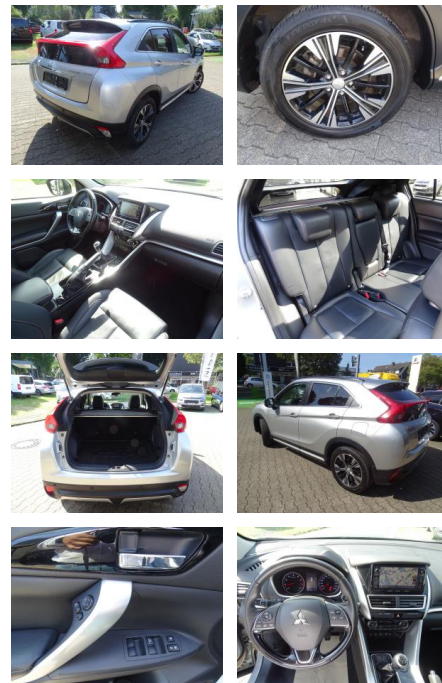

JK02-002205-17 **Angebotsnr.:**

Erstzulassung:	Kilometer:	Farbe:	Leistung:	Kraftstoffart:
12.04.2018	70.103	Silber	120 kW / 163 PS	Benzin

PREIS
19.530 €

FINANZIERUNGSBEISPIEL

Laufzeit: 72 Monate Anzahlung: 25 %
 Basis-Finanzierung:* Mtl. Rate:
 Zielraten-Finanzierung:** **165 €**

Interieur

- Lederpolsterung
- Multifunktionslenkrad
- Durchladesystem
- el. Fensterheber
- Armlehne vorne
- Sitzheizung

STÄNDIG ÜBER 15.000 FAHRZEUGE IM BESTAND!