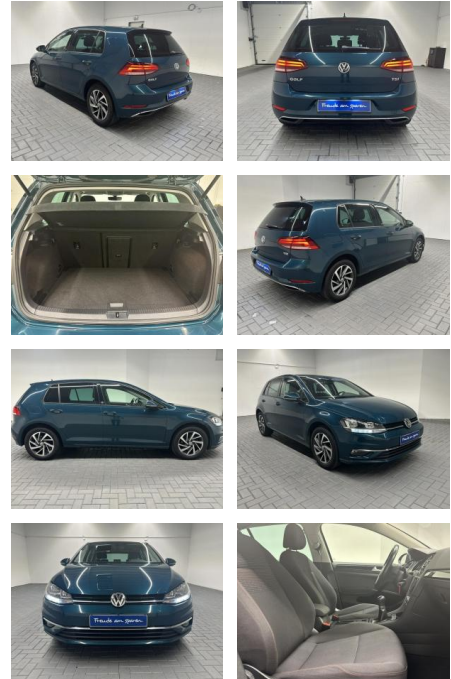

## Volkswagen Golf VII Sound Navi/SHZ/ACC/DAB/PDC

AM35-26399 **Angebotsnr.:**

<b>Erstzulassung:</b>	<b>Kilometer:</b>	<b>Farbe:</b>	<b>Leistung:</b>	<b>Kraftstoffart:</b>
11.10.2017	65.000		81 kW / 110 PS	Benzin