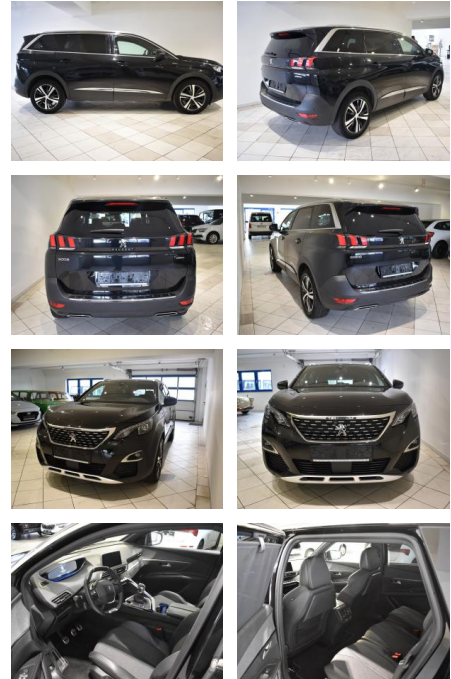

## Peugeot 5008 1.2 GT-Line 360°Kamera Navi 7Sitze...

AH44-ATS 07736 Angebotsnr.:

<b>Erstzulassung:</b>	<b>Kilometer:</b>	<b>Farbe:</b>	<b>Leistung:</b>	<b>Kraftstoffart:</b>
07.09.2020	64.516	Schwarz	96 kW / 131 PS	Benzin