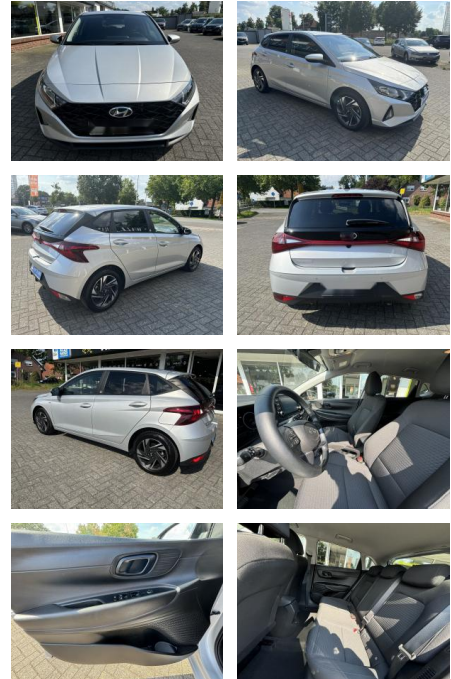

WS04-105803 **Angebotsnr.:**

Erstzulassung:	Kilometer:	Farbe:	Leistung:	Kraftstoffart:
27.02.2022	47.780	Diverse	74 kW / 101 PS	Benzin

PREIS
19.530 €

FINANZIERUNGSBEISPIEL

Laufzeit: 72 Monate Anzahlung: 25 %
Basis-Finanzierung:* Mtl. Rate:
Zielraten-Finanzierung:** **165 €**