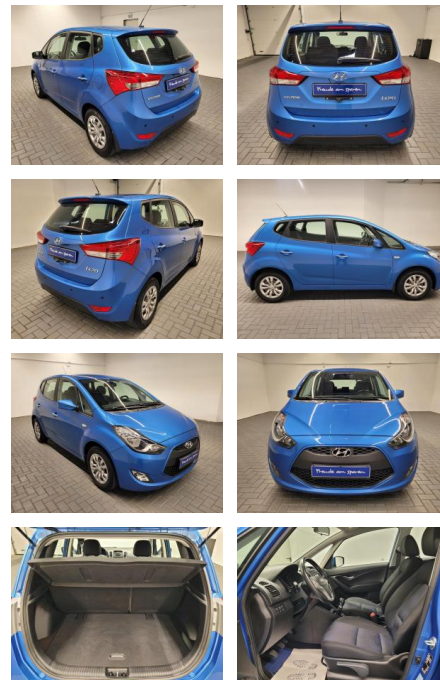

## Hyundai ix20 PDC/Radio-CD/USB/Klima/Start-/Stop

AM35-26386 **Angebotsnr.:**

Erstzulassung:	Kilometer:	Farbe:	Leistung:	Kraftstoffart:
05.04.2017	54.030		92 kW / 125 PS	Benzin

**PREIS**  
**15.690 €**