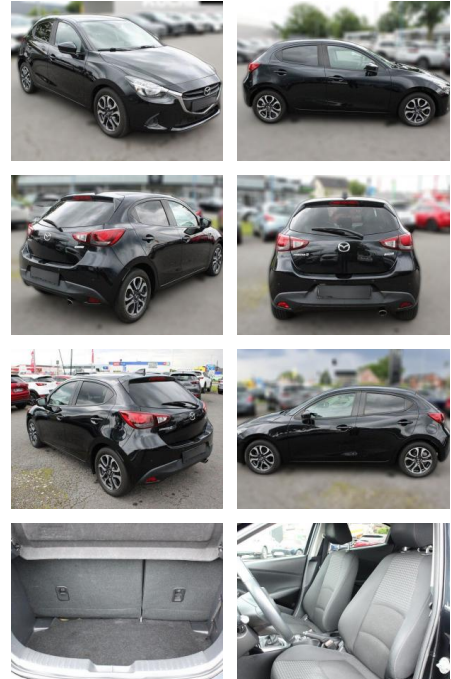

## Mazda 2 SKYACTIV-G 90 Kizoku

MB04-15267 **Angebotsnr.:**

Erstzulassung:	Kilometer:	Farbe:	Leistung:	Kraftstoffart:
26.05.2018	54.472	Diverse	66 kW / 90 PS	Benzin

**PREIS**  
**15.720 €**