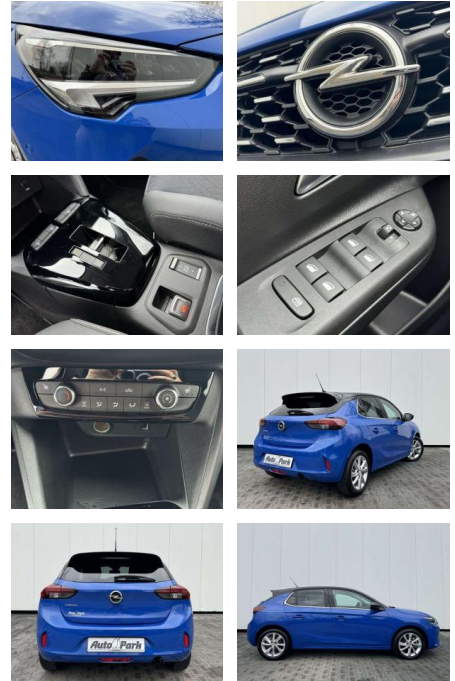

AP08-310121 **Angebotsnr.:**

| Erstzulassung: | Kilometer: | Farbe: | Leistung: | Kraftstoffart: | Verbr. komb. | CO2-Emission | CO2-Klasse (WLTP) |
|----------------|------------|--------|----------------|----------------|--------------|--------------|-------------------|
| 01.12.2022 | 26.950 | Blau | 74 kW / 101 PS | Benzin | 5,6 l/100km | 127 g/km | D |