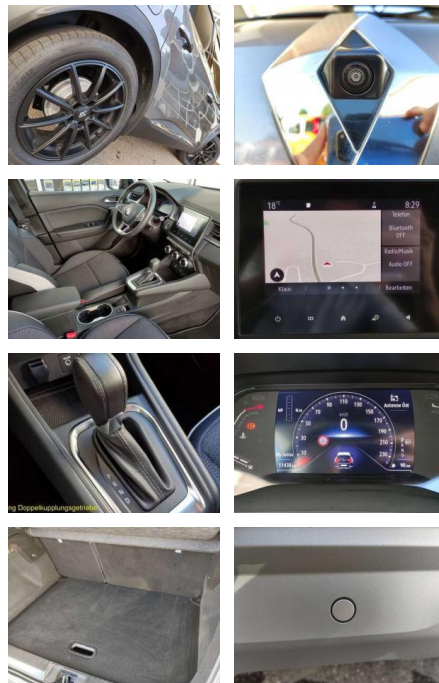

Ihr Ansprechpartner

Herr Jörg Trohl
E-Mail: info@autohaus-schoenewoerde.de
Telefon: 05835 9684912

Autohaus Mi Car Schwarz GmbH
Rietberg 18 - 29396 Schönewörde - Tel.: 05835 / 9684912

Renault Captur Captur TCe 140 EDC GPF

AP08-309605 **Angebotsnr.:**

Erstzulassung:	Kilometer:	Farbe:	Leistung:	Kraftstoffart:	Verbr. komb.	CO2-Emission	CO2-Klasse (WLTP)
01.09.2021	33.000	grau	103 kW / 140 PS	Benzin	6,0 l/100km	136 g/km	E

PREIS
21.480 €

FINANZIERUNGSBEISPIEL

Laufzeit: 72 Monate   Anzahlung: 25 %
Basis-Finanzierung:*   Mtl. Rate:
Zielraten-Finanzierung:** **182 €**

* Basisfinanzierung: Anzahlung: 5.370 Euro, Laufzeit: 72 Monate, Nettodarlehen: 16.110 Euro, Gesamtbetrag: 25.342 Euro, Zinssätze: 7.71% Sollz. (gebunden), 7.99% eff.
** Zielratenfinanzierung: Anzahlung: 5.370 Euro, Laufzeit: 72 Monate, Nettodarlehen: 16.110 Euro, Zielrate: 10.740 Euro, Gesamtbetrag: 26.843 Euro, Zinssätze: 7.71% Sollz. (gebunden), 7.99% eff.,

Vermittlung für: Santander Consumer Bank
Repräsentatives Beispiel gem. § 17 Abs. 4 PAngV. Diese Finanzierungsangebote sind Beispiele. Gerne ermitteln wir für Sie Ihr individuelles Angebot.

Ausstattung

Sicherheit

- Anti-Blockiersystem ABS

Weiteres

- Klimaautomatik Alufelgen 18 Zoll
  Ambientebeleuchtung Digitales Kombiinstrument DYNAMIC SELECT ECO Mode zur Reichweitenoptimierung
- Sch Einparkhilfe vorne und hinten
  Geschwindigkeits-Regelanlage (GRA)
  Getriebe: 7-Gang Doppelkupplungsgetriebe
  Isofix-Kindersitzbefestigung Beif.hint.
  Lenkrad in Lederoptik Lenkrad mit Schaltwippen Lichtsensor Keyless Access
  Schlüsselloses Schließ- und Starsys
  Multifunktionslenkrad Navigation
  Rückfahrkamera Sitze: Rücksitzbank umklappbar Tempopilot mit Geschwindigkeitsbegrenzer
  Verkehrszeichenerkennung
  Voll-LED-Scheinwerfer LED PURE VISION

- el.einstell-und beheizbar Airbags Fahrer
- Beifahr.
- Kopf.
- Seiten ABS mit el. Bremskraftverteilung (EBV) Räder: Notrad mit Wagenheber
  LED-Rückleuchten Standard Lenkrad höhen- und tiefenverstellbar
  Tagfahrlicht Sitze: Fahrersitz höhenverstellbar Wegfahrsperre
  Zentralverriegelung mit Funkfernbedienun
  eCall-Notrufsystem Servolenkung
  Reifendruckkontrollsystem
  Ottopartikelfilter Mittelkonsole
- Becherhalter
- Armlehne Sitzheizung pro Sitz 295 Euro
  Aufpreis Ihnen Ihr neues Auto auch bis zu Ihrer Haustüre. : -
  Anhängerkupplung (Preis auf Anfrage) -
  Sitzheizung pro Sitz 295
- - Mailling - anrufen - kennenlernen -
  vertrauen Finanzierung und Leasing: -