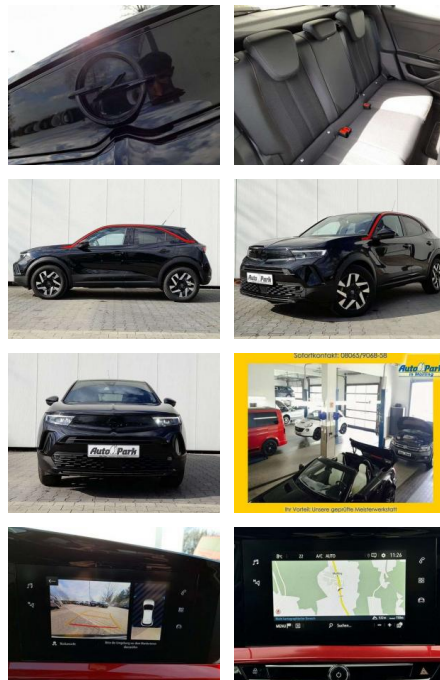

## Opel Mokka Mokka 1.2 Turbo Aut. GS

AP08-310150 **Angebotsnr.:**

Erstzulassung:	Kilometer:	Farbe:	Leistung:	Kraftstoffart:	Verbr. komb.	CO2-Emission	CO2-Klasse (WLTP)
01.07.2022	10.700	Schwarz	96 kW / 131 PS	Benzin	5,9 l/100km	134 g/km	D