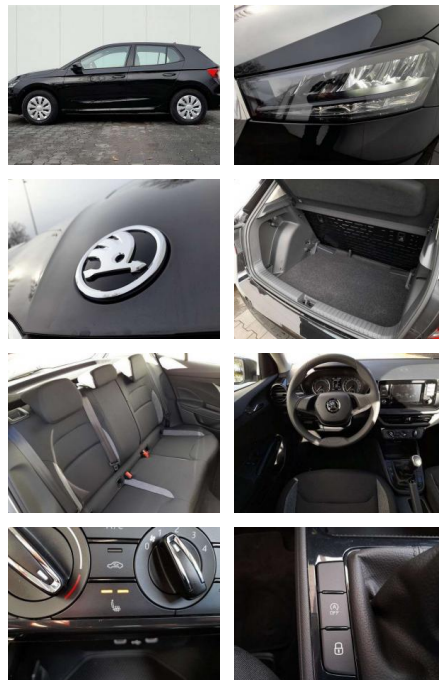

Erstzulassung:	Kilometer:	Farbe:	Leistung:	Kraftstoffart:	Verbr. komb.	CO2-Emission	CO2-Klasse (WLTP)
01.04.2023	6.500	Schwarz	48 kW / 65 PS	Benzin	5,1 l/100km	116 g/km	D

PREIS
17.980 €

FINANZIERUNGSBEISPIEL