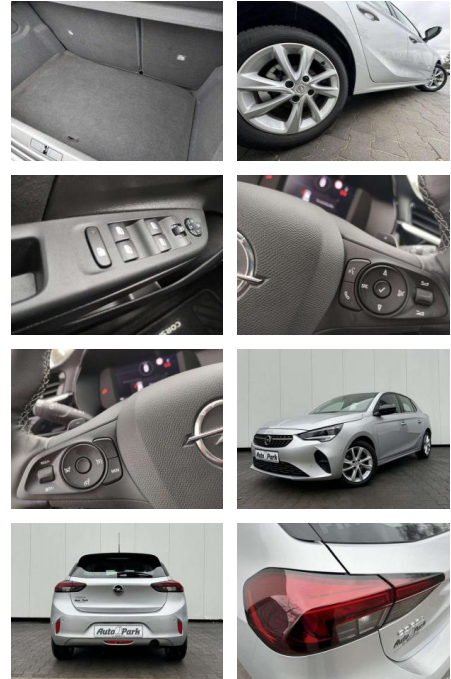

Ihr Ansprechpartner

Herr Jörg Trohl

E-Mail: info@autohaus-schoenewoerde.de

Telefon: 05835 9684912

Autohaus Mi Car Schwarz GmbH
Rietberg 18 - 29396 Schönewörde - Tel.: 05835 / 9684912

Opel Corsa Corsa 1.2 Turbo Aut. Elegance

AP08-310740 **Angebotsnr.:**

Erstzulassung:	Kilometer:	Farbe:	Leistung:	Kraftstoffart:	Verbr. komb.	CO2-Emission	CO2-Klasse (WLTP)
01.01.2023	17.900	Silber	74 kW / 101 PS	Benzin	5,6 l/100km	127 g/km	D

PREIS
19.420 €

FINANZIERUNGSBEISPIEL

Laufzeit: 72 Monate   Anzahlung: 25 %
Basis-Finanzierung:*   Mtl. Rate:
Zielraten-Finanzierung:** **164 €**

* Basisfinanzierung: Anzahlung: 4.855 Euro, Laufzeit: 72 Monate, Nettodarlehen: 14.565 Euro, Gesamtbetrag: 22.911 Euro, Zinssätze: 7.71% Sollz. (gebunden), 7.99% eff.
** Zielratenfinanzierung: Anzahlung: 4.855 Euro, Laufzeit: 72 Monate, Nettodarlehen: 14.565 Euro, Zielrate: 9.710 Euro, Gesamtbetrag: 24.269 Euro, Zinssätze: 7.71% Sollz. (gebunden), 7.99% eff.,

Vermittlung für: Santander Consumer Bank
Repräsentatives Beispiel gem. § 17 Abs. 4 PAngV. Diese Finanzierungsangebote sind Beispiele. Gerne ermitteln wir für Sie Ihr individuelles Angebot.

Ausstattung

Sicherheit

- Anti-Blockiersystem ABS

Multimedia

- Radio

Weiteres

- volldigitales Kombiinstrument
- Touchscreen Display LED-Scheinwerfer
- Adaptives Bremslicht Fernlichtassistent
- 16" Leichtmetallfelgen Klimaanlage Sitz:
- Sitzheizung vorn Einparkhilfe vorn und hinten
- Geschwindigkeitsregler Spur- und Spurhalte-Assistent
- Multifunktions-Lederlenkrad Radio:
- Multimedia Radio mit 7"- Touchscr
- Radiozubehör: DAB-Tuner (DAB+fähig)
- Innenspiegel automatisch abblendbar
- Außenspiegel elek. verstellb. u. beh.(2) Toter-Winkel-Warner
- Getriebe: 8-Stufen-Automatikgetriebe

- 12V in der Mittelkonsole
- Zentralverriegelung: 2 Zündschlüssel
- Zentralverriegelung m. Funkfernbedienung
- Lichtsensor und Regensensor Vorrüstung für Kindersitz "ISOFIX" vorn
- Vorrüstung für Kindersitz "ISOFIX" hint.
- Wärmeschutzverglasung
- getönt USB-Schnittstelle
- Umgebungsausleuchtung Pollenfilter
- Parkbremse
- elektrisch Dreipunktsicherheitsgurte (5)
- Drehzahlmesser Dachspoiler Bremsleuchte
- dritte Bordcomputer
- Außenspiegelgehäuse in schwarz
- Airbag: Kopfairbags vorn und hinten Airbag
- Seitenairbags vorn Airbag Fahrer- und Bei.seite" Full-Size" Lackierung: Metallic Ablagefächer
- Parkpilot
- Einparkhilfe hinten Park & Go
- Elektronisches Stabilitätsprog. ESP
- Plus Fahrerinstrumentendisplay 7"