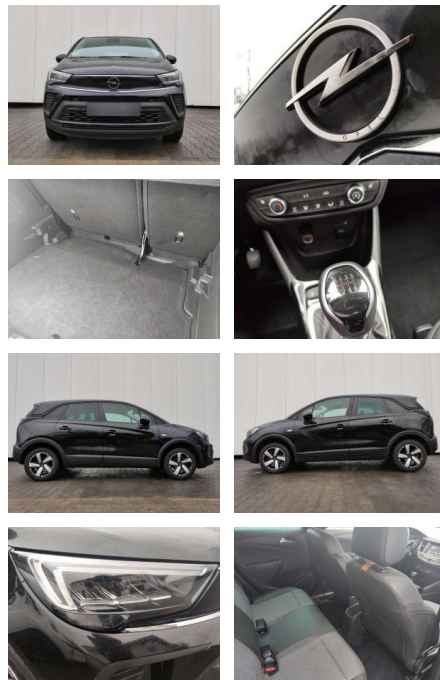

Erstzulassung:	Kilometer:	Farbe:	Leistung:	Kraftstoffart:	Verbr. komb.	CO2-Emission	CO2-Klasse (WLTP)
01.04.2021	73.500	Schwarz	96 kW / 131 PS	Benzin	5,7 l/100km	129 g/km	D

PREIS
15.400 €

FINANZIERUNGSBEISPIEL