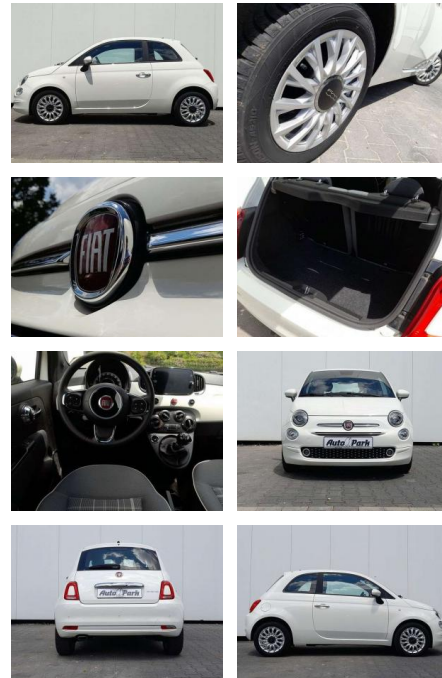

AP08-310469 **Angebotsnr.:**

Erstzulassung:	Kilometer:	Farbe:	Leistung:	Kraftstoffart:	Verbr. komb.	CO2-Emission	CO2-Klasse (WLTP)
01.10.2020	21.000	Weiß	52 kW / 71 PS	Benzin	5,3 l/100km	119 g/km	D

PREIS
13.240 €