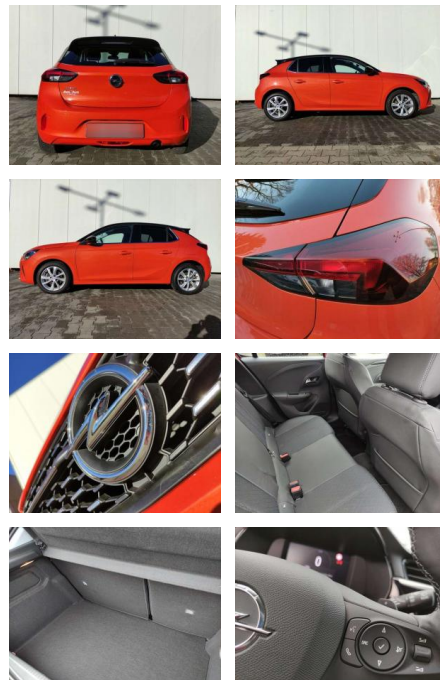

AP08-310742 **Angebotsnr.:**

Erstzulassung:	Kilometer:	Farbe:	Leistung:	Kraftstoffart:	Verbr. komb.	CO2-Emission	CO2-Klasse (WLTP)
01.02.2023	11.000		74 kW / 101 PS	Benzin	5,6 l/100km	127 g/km	D

PREIS
19.520 €