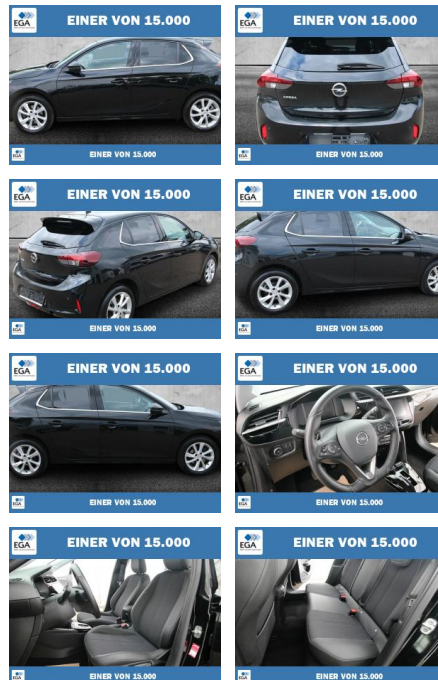

Ihr Ansprechpartner

Herr Sedat Tekin
E-Mail: info@autohaus-schoenewoerde.de
Telefon: 05835 9684912

Autohaus Mi Car Schwarz GmbH
Rietberg 18 - 29396 Schönewörde - Tel.: 05835 / 9684912

Opel Corsa 1.2 Turbo Automatik Elegance LED

PW01-55110-007 Angebotsnr.:

Erstzulassung:	Kilometer:	Farbe:	Leistung:	Kraftstoffart:
01.01.2023	61.440	Schwarz	74 kW / 101 PS	Benzin

PREIS	FINANZIERUNGSBEISPIEL
17.790 €	Laufzeit: 72 Monate Anzahlung: 25 %
	Basis-Finanzierung:* Mtl. Rate:
	Zielraten-Finanzierung:** 151 €