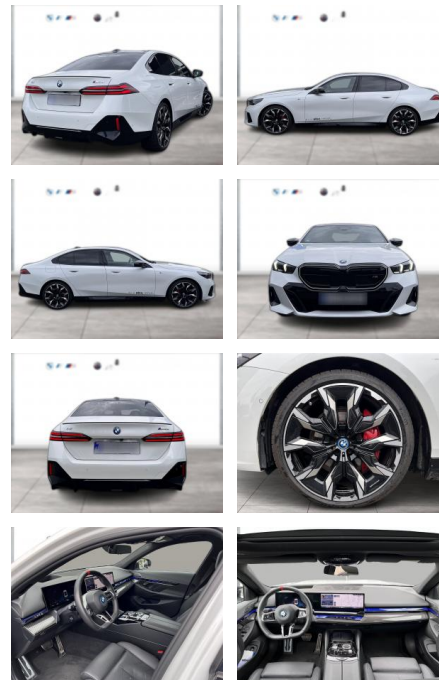

## BMW i5 M60 xDrive Limousine Sportpaket

WG05-251987 Angebotsnr.:

Erstzulassung:	Kilometer:	Farbe:	Leistung:	Kraftstoffart:
01.11.2023	19.428	Weiß	442 kW / 601 PS	Elektro

**PREIS**  
**92.460 €**