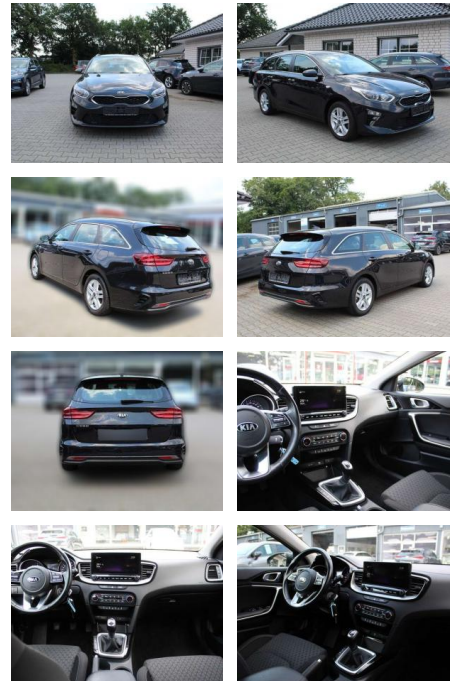

Ihr Ansprechpartner

Herr Jörg Trohl

E-Mail: info@autohaus-schoenewoerde.de

Telefon: 05835 9684912

Autohaus Mi Car Schwarz GmbH
Rietberg 18 - 29396 Schönewörde - Tel.: 05835 / 9684912

Kia cee'd / Ceed Ceed Sportswagon 1.6 CRDi

SA14-057993 **Angebotsnr.:**

Erstzulassung:	Kilometer:	Farbe:	Leistung:	Kraftstoffart:	Verbr. komb.	CO2-Emission	CO2-Klasse (WLTP)
01.02.2020	114.820	Schwarz	100 kW / 136 PS	Benzin	4,2 l/100km	109 g/km	C