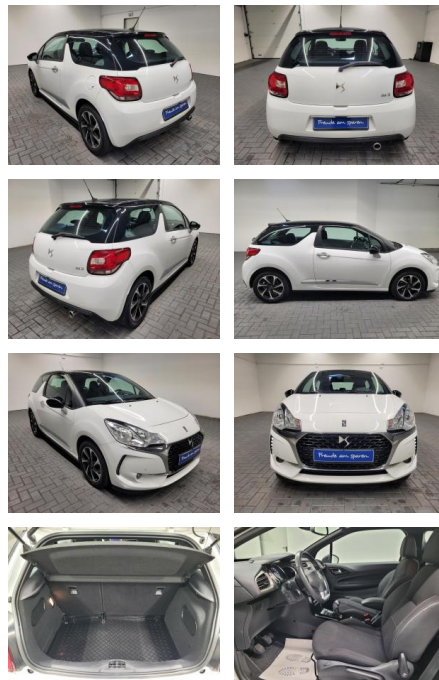

## DS Automobiles DS3 SoChic Navi/Kamera/Tempomat/S...

AM35-26210 **Angebotsnr.:**

Erstzulassung:	Kilometer:	Farbe:	Leistung:	Kraftstoffart:
16.05.2017	85.980		81 kW / 110 PS	Benzin

**PREIS**  
**14.430 €**