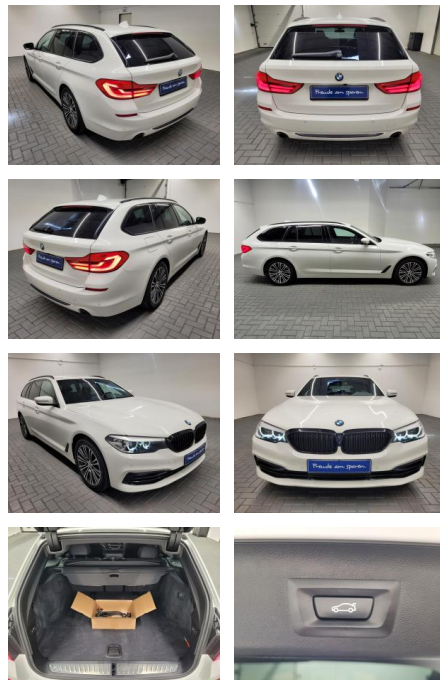

Ihr Ansprechpartner

Herr Sedat Tekin
E-Mail: info@autohaus-schoenewoerde.de
Telefon: 05835 9684912

Autohaus Mi Car Schwarz GmbH
Rietberg 18 - 29396 Schönewörde - Tel.: 05835 / 9684912

BMW 520 "d Touring Sport-Line LED/Navi/AHK

AM35-26225 **Angebotsnr.:**

Erstzulassung:	Kilometer:	Farbe:	Leistung:	Kraftstoffart:
23.07.2019	69.200		140 kW / 190 PS	Diesel

PREIS
34.070 €

FINANZIERUNGSBEISPIEL
Laufzeit: 72 Monate Anzahlung: 25 %
Basis-Finanzierung:* Mtl. Rate:
Zielraten-Finanzierung:** **289 €**