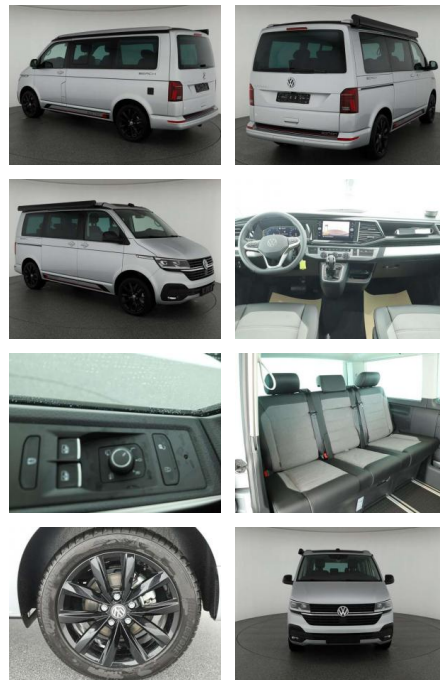

AN07-PH083742 Angebotsnr.:

Erstzulassung:	Kilometer:	Farbe:	Leistung:	Kraftstoffart:	Verbr. komb.	CO2-Emission	CO2-Klasse (WLTP)
01.10.2023	5.800	Silber	150 kW / 204 PS	Benzin	8,1 l/100km	212 g/km	G

PREIS
71.040 €