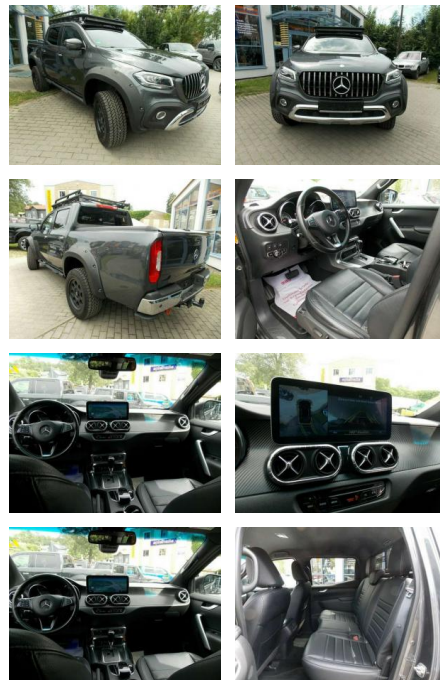

AG32-154523877 Angebotsnr.:

| Erstzulassung: | Kilometer: | Farbe: | Leistung: | Kraftstoffart: |
|----------------|------------|--------|-----------------|----------------|
| 01.05.2019 | 69.000 | grau | 140 kW / 190 PS | Benzin |