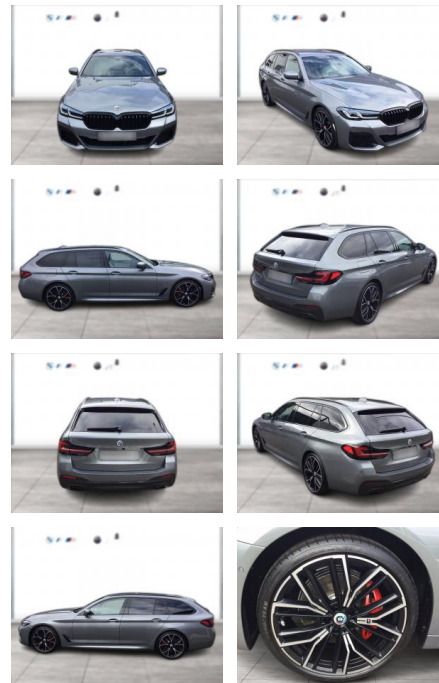

WG03-260422 Angebotsnr.:

Erstzulassung:	Kilometer:	Farbe:	Leistung:	Kraftstoffart:
01.01.2023	12.601	Grau	135 kW / 184 PS	Benzin

PREIS
43.120 €

FINANZIERUNGSBEISPIEL

Laufzeit: 72 Monate Anzahlung: 25 %
Basis-Finanzierung:* Mtl. Rate:
Zielraten-Finanzierung:** **365 €**