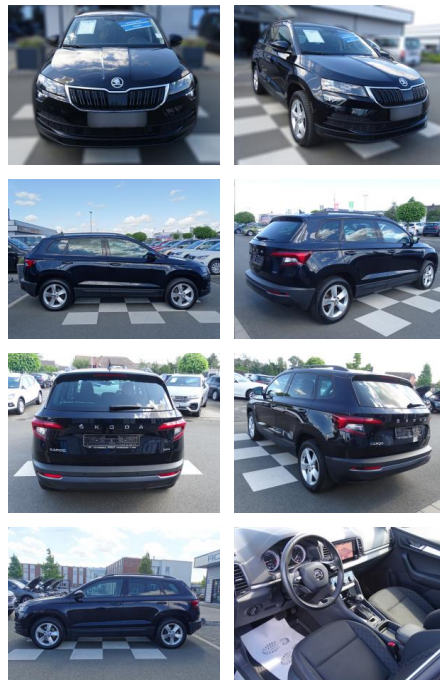

| Erstzulassung: | Kilometer: | Farbe: | Leistung: | Kraftstoffart: | Verbr. komb. | CO2-Emission | CO2-Klasse (WLTP) |
|----------------|------------|---------|-----------------|----------------|--------------|--------------|-------------------|
| 01.12.2020 | 55.830 | Schwarz | 140 kW / 190 PS | Diesel | 6,4 l/100km | 167 g/km | F |