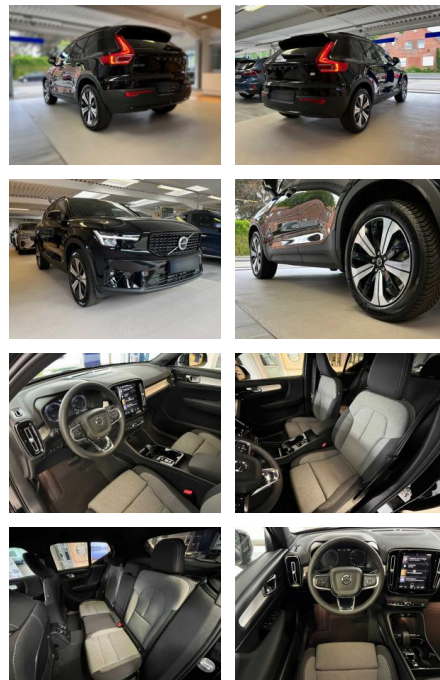

## Volvo XC 40 XC40 XC40 Recharge Plus, T4

AA19-32626 **Angebotsnr.:**

Erstzulassung:	Kilometer:	Farbe:	Leistung:	Kraftstoffart:
27.11.2023	5.500	Diverse	155 kW / 211 PS	Hybrid

**PREIS**  
**46.580 €**