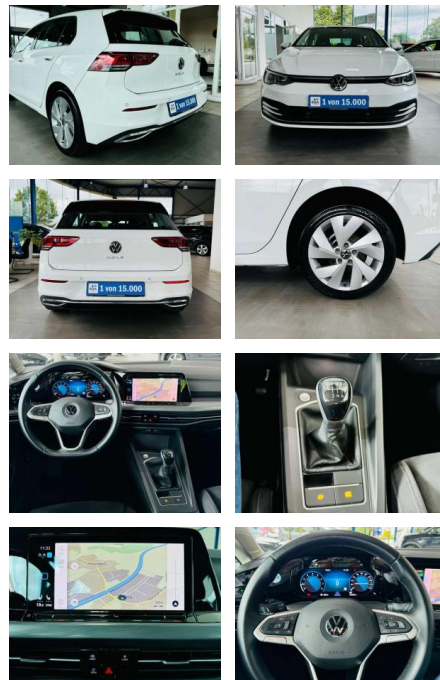

Ihr Ansprechpartner

Herr Sedat Tekin
E-Mail: info@autohaus-schoenewoerde.de
Telefon: 05835 9684912

Autohaus Mi Car Schwarz GmbH
Rietberg 18 - 29396 Schönewörde - Tel.: 05835 / 9684912

Volkswagen Golf 1.5 TSI Style NAV LED PDC vo+hi

AV01-004911-48 Angebotsnr.:

Erstzulassung:	Kilometer:	Farbe:	Leistung:	Kraftstoffart:	Verbr. komb.	CO2-Emission	CO2-Klasse (WLTP)
01.09.2020	46.500	Weiß	96 kW / 131 PS	Benzin	5,3 l/100km	121 g/km	D

PREIS
21.800 €

FINANZIERUNGSBEISPIEL
Laufzeit: 72 Monate   Anzahlung: 25 %
Basis-Finanzierung:*   Mtl. Rate:
Zielraten-Finanzierung:** **185 €**

* Basisfinanzierung: Anzahlung: 5.450 Euro, Laufzeit: 72 Monate, Nettodarlehen: 16.350 Euro, Gesamtbetrag: 25.719 Euro, Zinssätze: 7.71% Sollz. (gebunden), 7.99% eff.
** Zielratenfinanzierung: Anzahlung: 5.450 Euro, Laufzeit: 72 Monate, Nettodarlehen: 16.350 Euro, Zielrate: 10.900 Euro, Gesamtbetrag: 27.243 Euro, Zinssätze: 7.71% Sollz. (gebunden), 7.99% eff.,
Vermittlung für: Santander Consumer Bank
Repräsentatives Beispiel gem. § 17 Abs. 4 PAngV. Diese Finanzierungsangebote sind Beispiele. Gerne ermitteln wir für Sie Ihr individuelles Angebot.

Ausstattung

Sicherheit

- Anti-Blockiersystem ABS

Multimedia

- Radio

Weiteres

- 1 von 15.000 Fahrzeugen- . Das Fahrzeug ist scheckheftgepflegt! Letzter Service am 26725KM!!! Sonderausstattung Audio-Navigationssystem Discover Pro Streaming & Internet (Touchscreen
- Bluetooth
- USB) (Fahrerassistenz-System: Verkehrszeichenerkennung
- Radioempfang digital (DAB+)
- Sprachsteuerungs-System
- Mobile Online Dienste App-Connect inkl. App-Connect Wireless und Apple CarPlay
- Frontkamera (Multifunktionskamera Frontscheibe)) Ausstattungs-Paket:

- Scheibenwischer mit Regensensor
- Innenspiegel mit Ablendautomatik
- Frontkamera (Multifunktionskamera Frontscheibe)) Lautsprecher (7
- vorn und hinten) Mobile Online Dienste We Connect Plus Sonderlackierung Pure-White Serienausstattung 3-Punkt-Sicherheitsgurt hinten mitte Abbiege- und Allwetterlicht / Schlechtwetter-Licht Airbag Fahrer-/Beifahrerseite
- Beifahrerairbag abschaltbar
- Ambiente-Beleuchtung (30 Farben)
- Antennen-Diversity Anti-Blockier-System (ABS) Antriebsart: Frontantrieb
- Ausstattung Style Automatische Fahrlichtschaltung (ALS) mit Leaving Home / Coming-Home-Lichtfunktion
- Außenspiegel Wagenfarbe Außenspiegel elektr. verstell- und heizbar
- mit Memory Außenspiegel mit