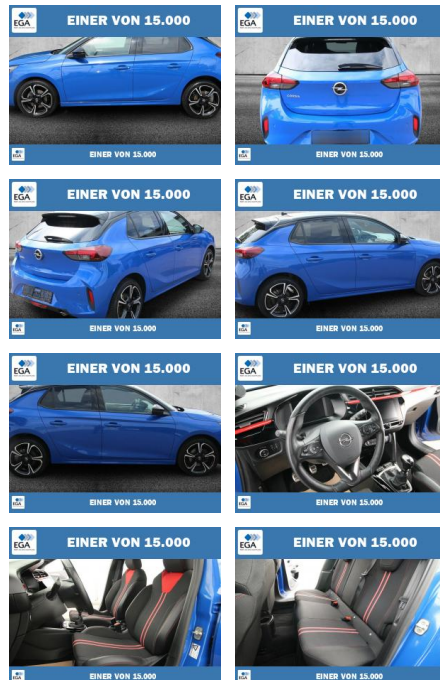

## Opel Corsa F 1.2 Turbo GS-Line LED+KAMERA

PW01-50492-2 **Angebotsnr.:**

<b>Erstzulassung:</b>	<b>Kilometer:</b>	<b>Farbe:</b>	<b>Leistung:</b>	<b>Kraftstoffart:</b>
01.12.2021	56.739	Blau	74 kW / 101 PS	Benzin