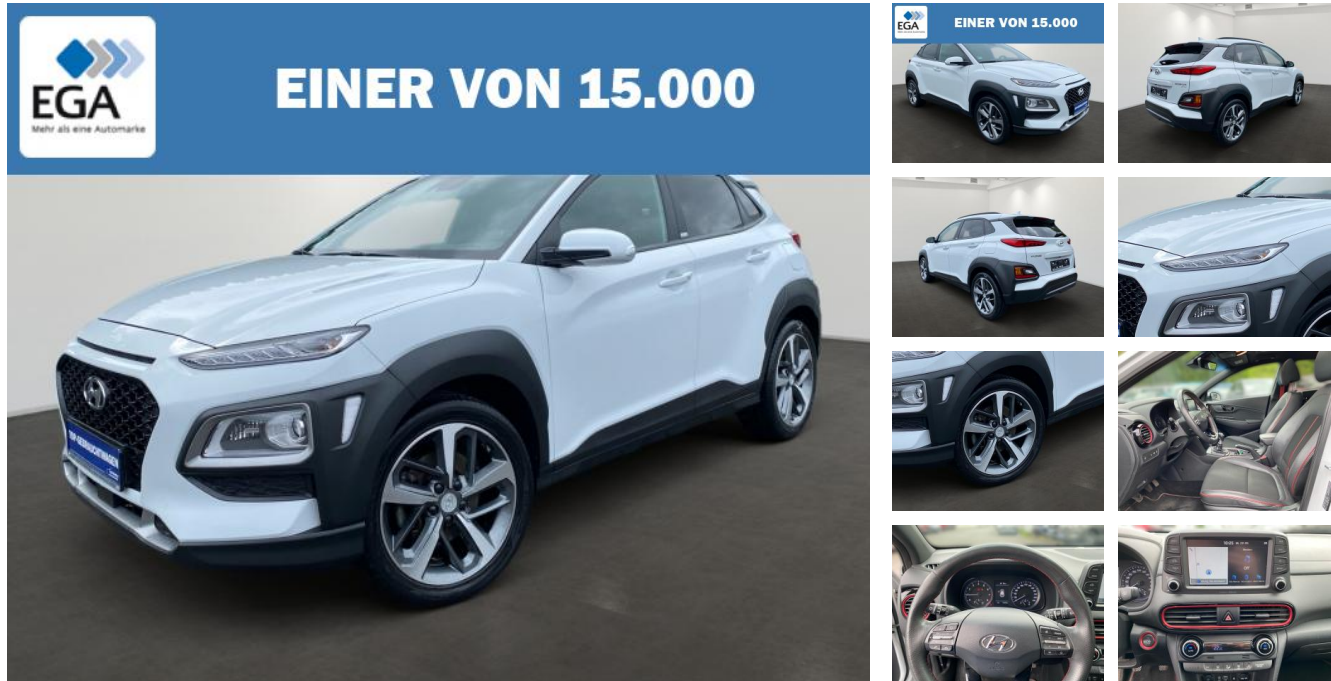

Ihr Ansprechpartner

Herr Jörg Trohl

E-Mail: info@autohaus-schoenewoerde.de

Telefon: 05835 9684912

Autohaus Mi Car Schwarz GmbH
Rietberg 18 - 29396 Schönewörde - Tel.: 05835 / 9684912

Hyundai Kona 1.0 T-GDI Advantage+ 2WD (EURO 6d-T...

BR01-MD_531206gebotsnr.:

Erstzulassung:	Kilometer:	Farbe:	Leistung:	Kraftstoffart:
20.08.2020	72.200		88 kW / 120 PS	Benzin

PREIS
17.470 €

FINANZIERUNGSBEISPIEL

Laufzeit: 72 Monate Anzahlung: 25 %
Basis-Finanzierung:* Mtl. Rate:
Zielraten-Finanzierung:** **148 €**