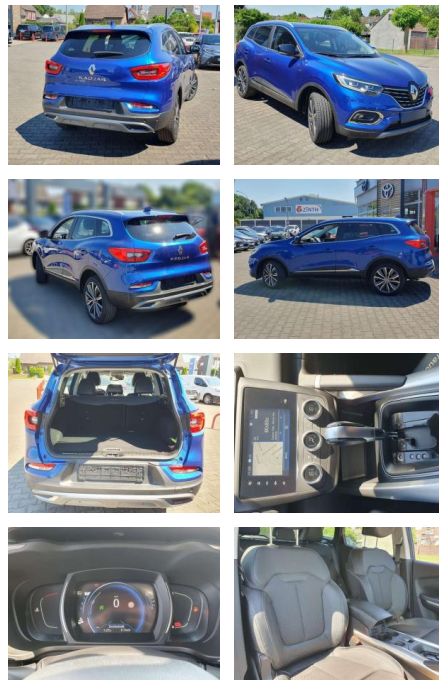

BG05-54_1658Angebotsnr.:

Erstzulassung:	Kilometer:	Farbe:	Leistung:	Kraftstoffart:
01.04.2019	50.850	Stahlblau	117 kW / 159 PS	Benzin

PREIS
20.980 €

FINANZIERUNGSBEISPIEL

Laufzeit: 72 Monate Anzahlung: 25 %
Basis-Finanzierung:* Mtl. Rate:
Zielraten-Finanzierung:** **178 €**