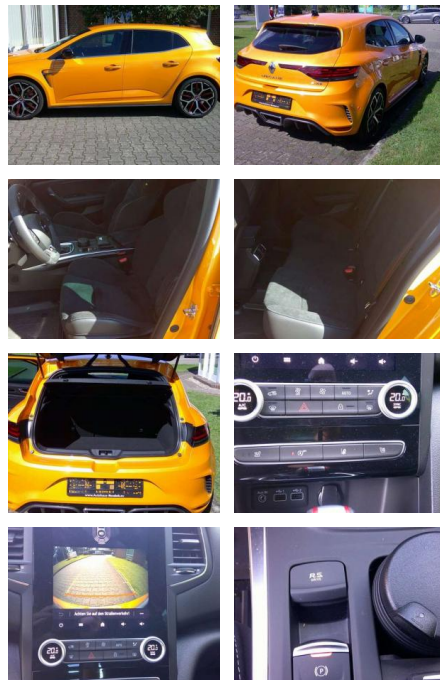

Ihr Ansprechpartner

Herr Sedat Tekin
E-Mail: info@autohaus-schoenewoerde.de
Telefon: 05835 9684912

Autohaus Mi Car Schwarz GmbH
Rietberg 18 - 29396 Schönewörde - Tel.: 05835 / 9684912

Renault Megane TCe 300 GPF EDC R.S. TROPHY

HB09_986   **Angebotsnr.:**

Erstzulassung:	Kilometer:	Farbe:	Leistung:	Kraftstoffart:
01.01.2022	11.300		221 kW / 300 PS	Benzin

PREIS
44.470 €

FINANZIERUNGSBEISPIEL
Laufzeit: 72 Monate   Anzahlung: 25 %
Basis-Finanzierung:*   Mtl. Rate:
Zielraten-Finanzierung:** **377 €**

* Basisfinanzierung: Anzahlung: 11.118 Euro, Laufzeit: 72 Monate, Nettodarlehen: 33.353 Euro, Gesamtbetrag: 52.465 Euro, Zinssätze: 7.71% Sollz. (gebunden), 7.99% eff.
** Zielratenfinanzierung: Anzahlung: 11.118 Euro, Laufzeit: 72 Monate, Nettodarlehen: 33.353 Euro, Zielrate: 22.235 Euro, Gesamtbetrag: 55.574 Euro, Zinssätze: 7.71% Sollz. (gebunden), 7.99% eff.,

Vermittlung für: Santander Consumer Bank
Repräsentatives Beispiel gem. § 17 Abs. 4 PAngV. Diese Finanzierungsangebote sind Beispiele. Gerne ermitteln wir für Sie Ihr individuelles Angebot.

Ausstattung

Sicherheit

- Notrufsystem
- Reifendruckkontrollsystem
- PDC Park Distance Control hinten
- Anti-Blockiersystem ABS
- Antischlupfregelung ASC+T
- elektronische Stabilitätskontrolle (ESP / DSP)
- Servolenkung
- Regensensor
- Wegfahrsperre
- Kindersitzbefestigung
- PDC Park Distance Control vorne

Multimedia

- Soundsystem
- USB
- Radio DAB
- Verkehrszeichenerkennung
- Sprachsteuerung
- Touchscreen

- Radio
- CD Radio
- Freisprechen
- Navigation mit Bildschirm
- MP3 Anschluss
- Bluetooth

Komfort

- Berganfahrassistent
- Klimaautomatik
- Front- und Seiten-Airbags
- Lederlenkrad
- Lordosenstütze
- Zentralverriegelung
- Bordcomputer
- Automatik
- Keyless Entry

Interieur

- Sportsitze
- el. Fensterheber

- Armlehne vorne
- Sitzheizung

Exterieur

- Tagfahrlicht
- Leichtmetallfelgen
- metallic

Umwelt

- Partikelfilter

Weiteres

- Schaltwippen
- Sportfahrwerk
- Lichtsensor
- elektrische Aussenspiegel
- Nichtraucher
- ABS und Bremsassistent Airbag für Fahrer und Beifahrer Airbag: 2
- Seitenairbags vorne Airbag: Window-Airbags Ambiente-Beleuchtung in

STÄNDIG ÜBER 15.000 FAHRZEUGE IM BESTAND!