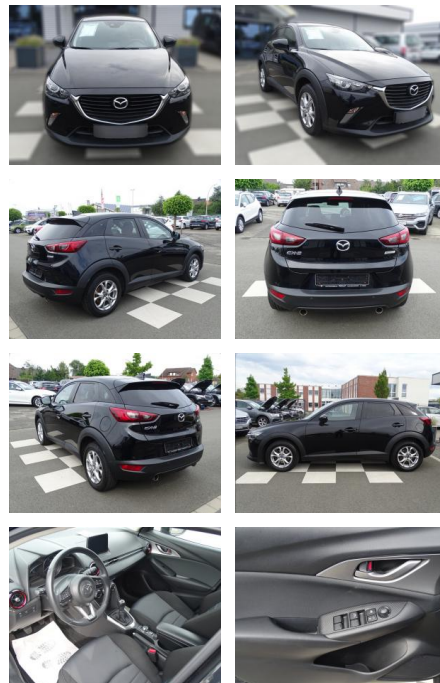

Erstzulassung:	Kilometer:	Farbe:	Leistung:	Kraftstoffart:
01.12.2017	76.564	Schwarz	88 kW / 120 PS	Benzin

PREIS
16.230 €

FINANZIERUNGSBEISPIEL

Laufzeit: 72 Monate Anzahlung: 25 %
Basis-Finanzierung:* Mtl. Rate:
Zielraten-Finanzierung:** **137 €**