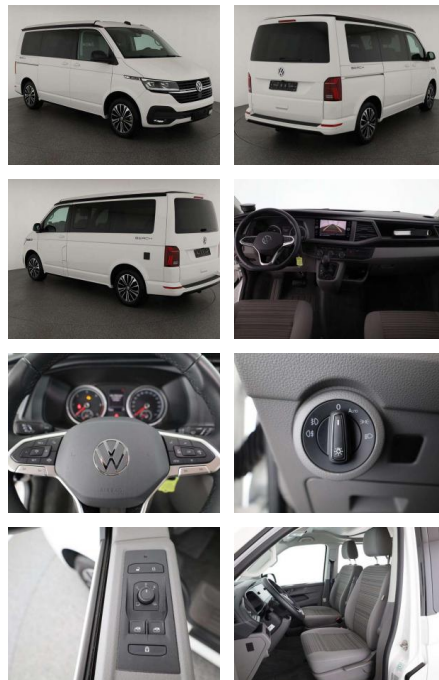

AN07-PH090036 Angebotsnr.:

Erstzulassung:	Kilometer:	Farbe:	Leistung:	Kraftstoffart:	Verbr. komb.	CO2-Emission	CO2-Klasse (WLTP)
01.07.2023	11.900	Weiß	150 kW / 204 PS	Benzin	8,6 l/100km	225 g/km	G

PREIS
67.430 €