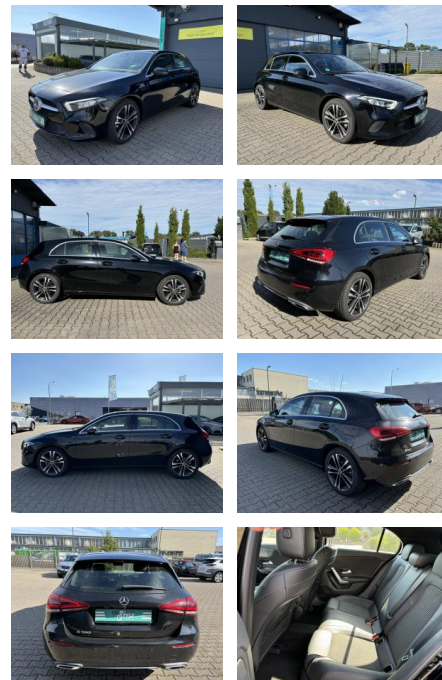

Ihr Ansprechpartner

Herr Jörg Trohl
E-Mail: info@autohaus-schoenewoerde.de
Telefon: 05835 9684912

Autohaus Mi Car Schwarz GmbH
Rietberg 18 - 29396 Schönewörde - Tel.: 05835 / 9684912

Mercedes-Benz A 180 Edition 19 Ambiente Apple Ca...

CS01-FO2405176 Angebotsnr.:

Erstzulassung:	Kilometer:	Farbe:	Leistung:	Kraftstoffart:
25.03.2020	37.900	Schwarz	100 kW / 136 PS	Benzin

PREIS
20.990 €

FINANZIERUNGSBEISPIEL
 Laufzeit: 72 Monate Anzahlung: 25 %
 Basis-Finanzierung:* Mtl. Rate:
 Zielraten-Finanzierung:** **178 €**