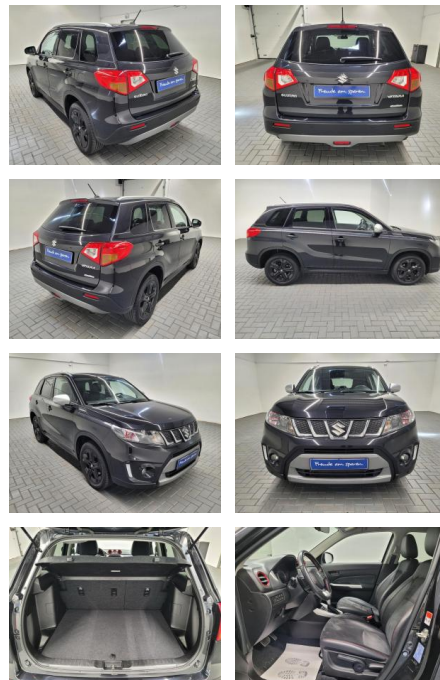

## Suzuki Vitara "S 4x4 LED/Navi/SHZ/PDC/Kamera

AM35-26194 **Angebotsnr.:**

Erstzulassung:	Kilometer:	Farbe:	Leistung:	Kraftstoffart:
19.01.2018	96.600		103 kW / 140 PS	Benzin

PREIS	FINANZIERUNGSBEISPIEL	
<b>21.200 €</b>	Laufzeit: 72 Monate	Anzahlung: 25 %
	Basis-Finanzierung:**	Mtl. Rate:
	Zielraten-Finanzierung:**	<b>180 €</b>