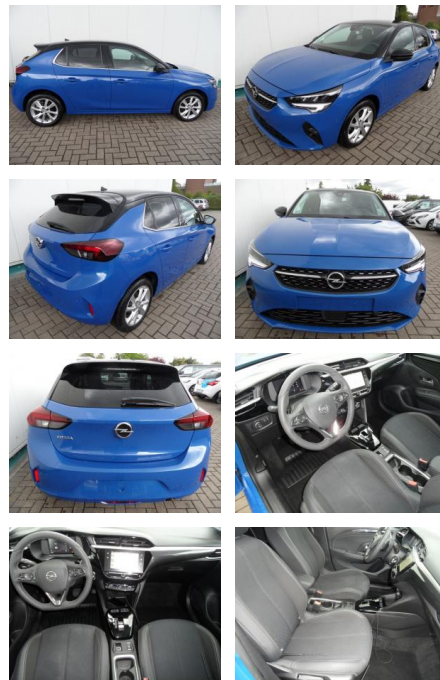

BA17-13548 **Angebotsnr.:**

Erstzulassung:	Kilometer:	Farbe:	Leistung:	Kraftstoffart:
27.02.2023	26.200	Diverse	74 kW / 101 PS	Benzin

PREIS 17.900 €	FINANZIERUNGSBEISPIEL		* Basisfinanzierung: Anzahlung: 4.475 Euro, Laufzeit: 72 Monate, Nettodarlehen: 13.425 Euro, Gesamtbetrag: 21.118 Euro, Zinssätze: 7.71% Sollz. (gebunden), 7.99% eff. ** Zielratenfinanzierung: Anzahlung: 4.475 Euro, Laufzeit: 72 Monate, Nettodarlehen: 13.425 Euro, Zielrate: 8.950 Euro, Gesamtbetrag: 22.369 Euro, Zinssätze: 7.71% Sollz. (gebunden), 7.99% eff., Vermittlung für: Santander Consumer Bank Repräsentatives Beispiel gem. § 17 Abs. 4 PAngV. Diese Finanzierungsangebote sind Beispiele. Gerne ermitteln wir für Sie Ihr individuelles Angebot.
	Laufzeit: 72 Monate	Anzahlung: 25 %	
	Basis-Finanzierung:**	Mtl. Rate:	
	Zielraten-Finanzierung:**	152 €	

Ausstattung

Sicherheit

- Reifendruckkontrollsystem
- Totwinkel-Assistent
- Spurhalteassistent

Multimedia

- USB
- Verkehrszeichenerkennung
- Sprachsteuerung
- Touchscreen

Komfort

- Lederlenkrad

Weiteres

- Schaltwippen
- Start Stop Automatik
- Zustand: sehr gut
- Automatik
- Multimedia-Radio
- Navigation in Verbindung mit Smartphone

- 7"-Touchscreen
- DAB (digitaler Radioempfang)
- digitales Fahrerinfodisplay
- USB
- 180°-Rückfahrkamera
- Parkpilot vorne + hinten
- LED-Scheinwerfer
- Nebelscheinwerfer
- Klimaautomatik
- el. Fensterheber vorne + hinten
- Alufelgen 16 Zoll mit Allwetterreifen
- Sitzhöhenverstellung links + rechts
- Sitzheizung
- abgeflachtes Lederlenkrad
- Kopfstützen hinten
- Tempomat
- Bordcomputer
- Lichtsensor
- Regensensor
- Mittelarmlehne
- Toter-Winkel-Warner

- Spurhalteassistent
- Müdigkeitserkennung
- Verkehrsschilderkennung
- Solar-Protect (getönte Heckscheiben)
- el. anklappbare Aussenspiegel
- el. Parkbremse
- etc. Farbe: perlblauomet. / Dach schwarz

STÄNDIG ÜBER 15.000 FAHRZEUGE IM BESTAND!