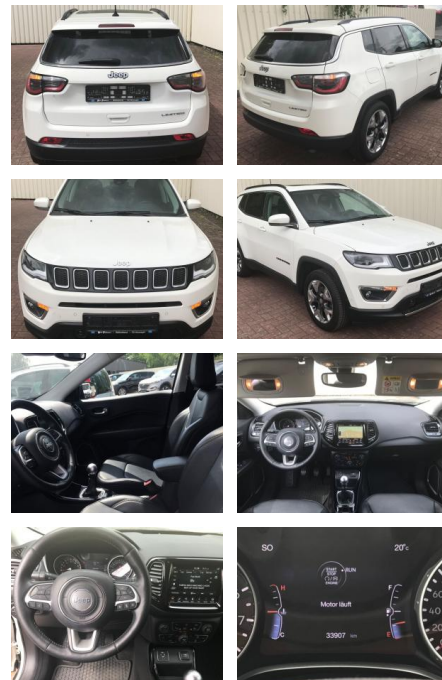

AP19-29574 **Angebotsnr.:**

Erstzulassung:	Kilometer:	Farbe:	Leistung:	Kraftstoffart:	Verbr. komb.	CO2-Emission	CO2-Klasse (WLTP)
27.07.2020	33.907	Diverse	103 kW / 140 PS	Benzin	6,5 l/100km	149 g/km	

PREIS
23.650 €