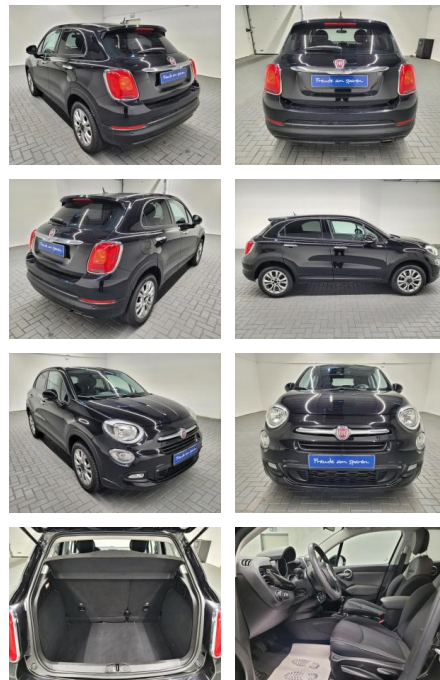

Ihr Ansprechpartner

Herr Sedat Tekin

E-Mail: info@autohaus-schoenewoerde.de

Telefon: 05835 9684912

Autohaus Mi Car Schwarz GmbH
Rietberg 18 - 29396 Schönewörde - Tel.: 05835 / 9684912

Fiat 500X "Pop Star Navi/PDC/Keyless

AM35-26185 **Angebotsnr.:**

Erstzulassung:	Kilometer:	Farbe:	Leistung:	Kraftstoffart:
30.03.2017	99.000		103 kW / 140 PS	Benzin

PREIS
14.410 €

FINANZIERUNGSBEISPIEL

Laufzeit: 72 Monate Anzahlung: 25 %
Basis-Finanzierung:* Mtl. Rate:
Zielraten-Finanzierung:** **122 €**