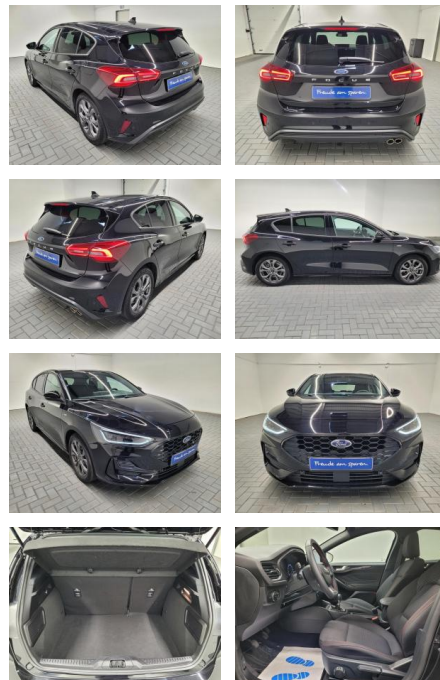

AM35-26169 **Angebotsnr.:**

Erstzulassung:	Kilometer:	Farbe:	Leistung:	Kraftstoffart:
18.05.2023	9.730		92 kW / 125 PS	Benzin

PREIS
22.610 €

FINANZIERUNGSBEISPIEL

Laufzeit: 72 Monate Anzahlung: 25 %
 Basis-Finanzierung:* Mtl. Rate:
 Zielraten-Finanzierung:** **191 €**