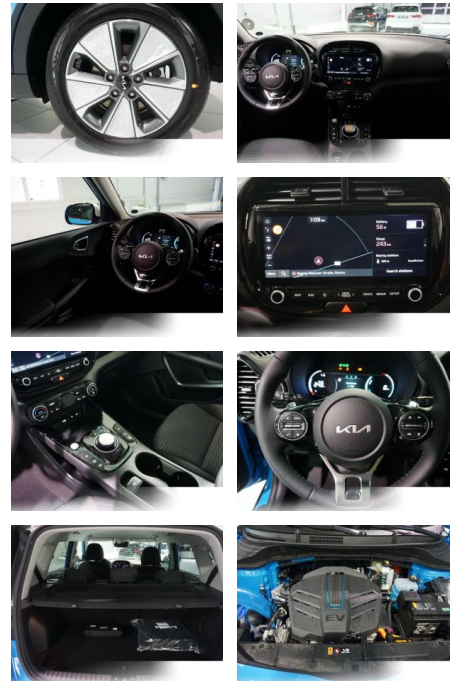

Ihr Ansprechpartner

Herr Jörg Trohl

E-Mail: info@autohaus-schoenewoerde.de

Telefon: 05835 9684912

Autohaus Mi Car Schwarz GmbH
Rietberg 18 - 29396 Schönewörde - Tel.: 05835 / 9684912

Kia Soul EV 64 KWH INSPIRATION WÄRMEPUMPE

BR02-11100 **Angebotsnr.:**

Erstzulassung:	Kilometer:	Farbe:	Leistung:	Kraftstoffart:	Reichweite elektr. (WLTP)
01.08.2023	7.733		150 kW / 204 PS	Elektro	452 km

PREIS
31.080 €

FINANZIERUNGSBEISPIEL

Laufzeit: 72 Monate   Anzahlung: 25 %
Basis-Finanzierung:*   Mtl. Rate:
Zielraten-Finanzierung:** **263 €**

* Basisfinanzierung: Anzahlung: 7.770 Euro, Laufzeit: 72 Monate, Nettodarlehen: 23.310 Euro, Gesamtbetrag: 36.667 Euro, Zinssätze: 7.71% Sollz. (gebunden), 7.99% eff.
** Zielratenfinanzierung: Anzahlung: 7.770 Euro, Laufzeit: 72 Monate, Nettodarlehen: 23.310 Euro, Zielrate: 15.540 Euro, Gesamtbetrag: 38.840 Euro, Zinssätze: 7.71% Sollz. (gebunden), 7.99% eff.,

Vermittlung für: Santander Consumer Bank
Repräsentatives Beispiel gem. § 17 Abs. 4 PAngV. Diese Finanzierungsangebote sind Beispiele. Gerne ermitteln wir für Sie Ihr individuelles Angebot.

Ausstattung

Sicherheit

- PDC Park Distance Control hinten
- Anti-Blockiersystem ABS
- Antischlupfregelung ASC+T
- elektronische Stabilitätskontrolle (ESP / DSP)
- Servolenkung
- Regensensor
- Wegfahrsperre
- Kindersitzbefestigung
- PDC Park Distance Control vorne

Multimedia

- Radio
- Navigation mit Bildschirm
- MP3 Anschluss
- Head UP Display
- Bluetooth

Komfort

- Zentralverriegelung

- Bordcomputer

Interieur

- Multifunktionslenkrad
- el. Fensterheber
- Sitzheizung

Exterieur

- Leichtmetallfelgen
- Nebelscheinwerfer
- Dachreling

Weiteres

- Lichtsensor
- elektrische Aussenspiegel
- Nichtraucher
- Das Fahrzeug verfügt über ein Batterie-Zertifikat. Für weitere Informationen nehmen Sie bitte direkten Kontakt auf
- 7 Jahre Herstellergarantie ab Meldung

- Notruf-Service e-Call
- Batterie 64 kWh
- On-Board Charger (3-Phasen)
- Tagfahrlicht LED
- Sitzheizung vorn
- Head-up-Display (HUD) mit Projektion von Fahrinformationen auf die Frontscheibe
- SUV-Designpaket (Seitenschutzleisten/Radlaufverbreiterungen mattschwarz
- Frontstoßfänger und Seiten mit silberfarbenem Unterfahrschutzdesign)
- Klimaautomatik
- Fernlichtassistent
- Parksensoren hinten
- Parksensoren vorn
- Regensensor
- Rückfahrkamera
- Smart-Key und Startknopf
- Geschwindigkeitsbegrenzer
- Frontscheinwerfer (LED)

STÄNDIG ÜBER 15.000 FAHRZEUGE IM BESTAND!