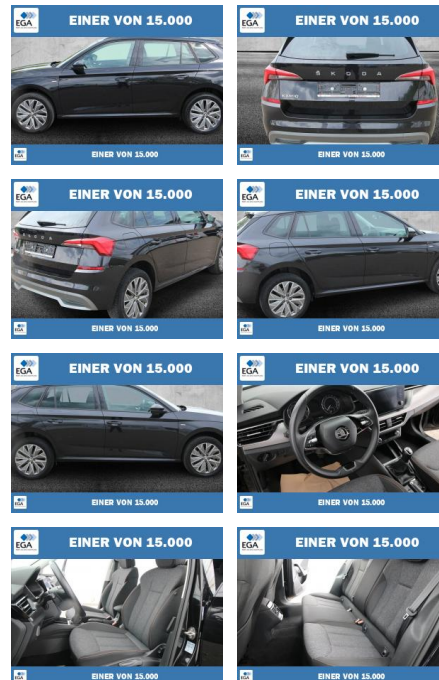

Ihr Ansprechpartner

Herr Jörg Trohl

E-Mail: info@autohaus-schoenewoerde.de

Telefon: 05835 9684912

Autohaus Mi Car Schwarz GmbH
Rietberg 18 - 29396 Schönewörde - Tel.: 05835 / 9684912

Skoda Kamiq 1.0 TSI Clever LED+WINTER-PAKET

PW01-56778-2017 Angebotsnr.:

Erstzulassung:	Kilometer:	Farbe:	Leistung:	Kraftstoffart:
01.09.2021	69.747	Schwarz	81 kW / 110 PS	Benzin

PREIS
19.130 €

FINANZIERUNGSBEISPIEL
 Laufzeit: 72 Monate Anzahlung: 25 %
 Basis-Finanzierung:* Mtl. Rate:
 Zielraten-Finanzierung:** **162 €**