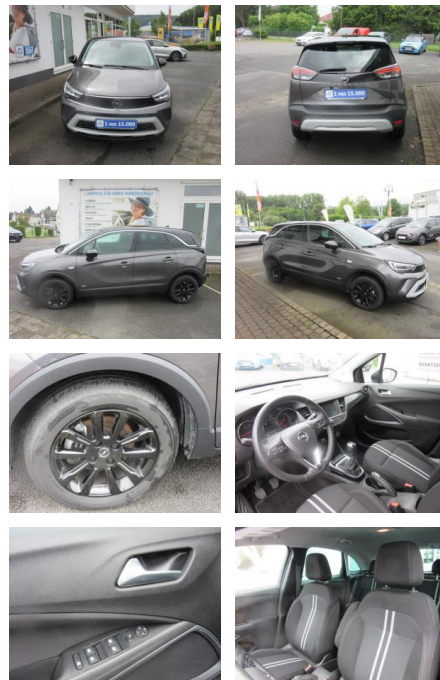

## Opel Crossland \*Camera\*LM\*PDC\*Sitzheizung\*Apple\*...

AH18-048547 Angebotsnr.:

Erstzulassung:	Kilometer:	Farbe:	Leistung:	Kraftstoffart:
01.05.2023	14.264	grau	81 kW / 110 PS	Benzin

<b>PREIS</b> <b>18.500 €</b>	<b>FINANZIERUNGSBEISPIEL</b>	
	Laufzeit: 72 Monate	Anzahlung: 25 %
	Basis-Finanzierung:**	Mtl. Rate:
	Zielraten-Finanzierung:**	<b>157 €</b>