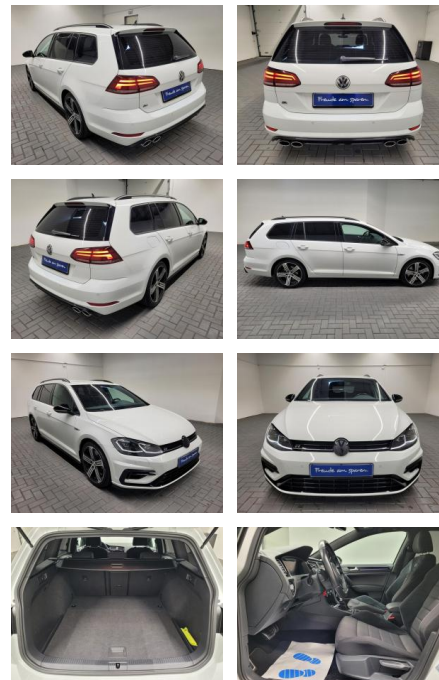

## Volkswagen Golf Variant VII 4Motion R LED/DCC

AM35-26064 **Angebotsnr.:**

| Erstzulassung: | Kilometer: | Farbe: | Leistung:       | Kraftstoffart: | Verbr. komb. | CO2-Emission | CO2-Klasse (WLTP) |
|----------------|------------|--------|-----------------|----------------|--------------|--------------|-------------------|
| 16.06.2020     | 47.270     |        | 221 kW / 300 PS | Benzin         | 8,6 l/100km  | 195 g/km     | G                 |