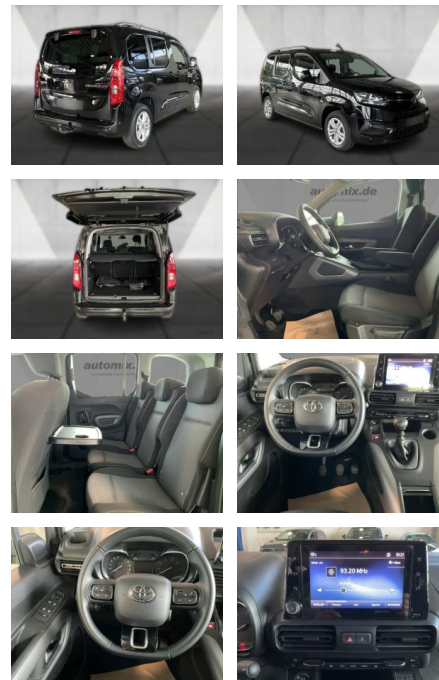

WA00-30235 **Angebotsnr.:**

Erstzulassung:	Kilometer:	Farbe:	Leistung:	Kraftstoffart:
01.03.2021	39.396	Diverse	75 kW / 102 PS	Diesel

PREIS
25.570 €

FINANZIERUNGSBEISPIEL

Laufzeit: 72 Monate Anzahlung: 25 %
 Basis-Finanzierung:* Mtl. Rate:
 Zielraten-Finanzierung:** **217 €**