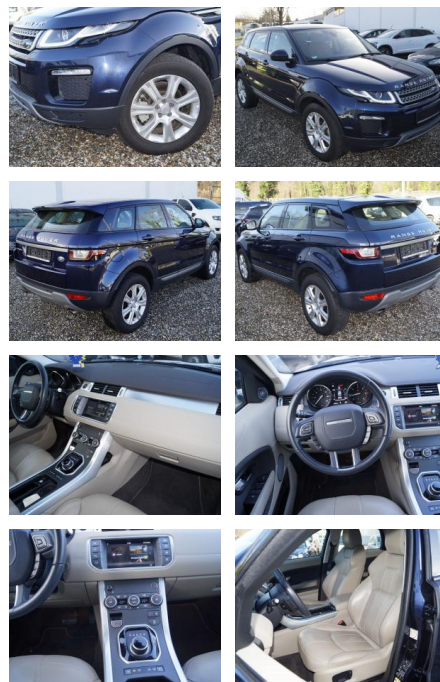

AT27-GW-ABO4421 Anbotsnr.:

Erstzulassung:	Kilometer:	Farbe:	Leistung:	Kraftstoffart:
30.06.2018	32.915	blau metallic	110 kW / 150 PS	Diesel

PREIS
30.150 €

FINANZIERUNGSBEISPIEL
Laufzeit: 72 Monate Anzahlung: 25 %
Basis-Finanzierung:* Mtl. Rate:
Zielraten-Finanzierung:** **255 €**