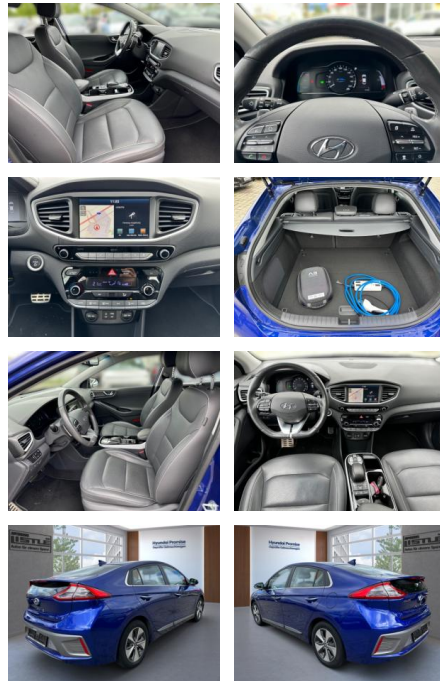

Ihr Ansprechpartner

Herr Sedat Tekin
E-Mail: info@autohaus-schoenewoerde.de
Telefon: 05835 9684912

Autohaus Mi Car Schwarz GmbH
Rietberg 18 - 29396 Schönewörde - Tel.: 05835 / 9684912

Hyundai IONIQ Premium Elektro +NAVI+KLIMA+PDC

AL33-046096L Angebotsnr.:

Erstzulassung:	Kilometer:	Farbe:	Leistung:	Kraftstoffart:
01.11.2019	41.145		88 kW / 120 PS	Elektro

PREIS
19.530 €

FINANZIERUNGSBEISPIEL
Laufzeit: 72 Monate   Anzahlung: 25 %
Basis-Finanzierung:*   Mtl. Rate:
Zielraten-Finanzierung:** **165 €**

* Basisfinanzierung: Anzahlung: 4.883 Euro, Laufzeit: 72 Monate, Nettodarlehen: 14.648 Euro, Gesamtbetrag: 23.042 Euro, Zinssätze: 7.71% Sollz. (gebunden), 7.99% eff.
** Zielratenfinanzierung: Anzahlung: 4.883 Euro, Laufzeit: 72 Monate, Nettodarlehen: 14.648 Euro, Zielrate: 9.765 Euro, Gesamtbetrag: 24.407 Euro, Zinssätze: 7.71% Sollz. (gebunden), 7.99% eff.,

Vermittlung für: Santander Consumer Bank
Repräsentatives Beispiel gem. § 17 Abs. 4 PAngV. Diese Finanzierungsangebote sind Beispiele. Gerne ermitteln wir für Sie Ihr individuelles Angebot.

Ausstattung

Sicherheit

- PDC Park Distance Control hinten
- Anti-Blockiersystem ABS
- Antischlupfregelung ASC+T
- elektronische Stabilitätskontrolle (ESP / DSP)
- Servolenkung
- Regensensor
- Wegfahrsperre
- Kindersitzbefestigung
- PDC Park Distance Control vorne
- ABS
- Airbag
- Beifahrer-Airbag
- Wegfahrsperre
- Seitenairbags
- Alarmanlage
- ESP
- Antriebsschlupfregelung
- Reifendruckkontrolle
- Traktionskontrolle

- Kopfairbag
- Knieairbag
- Kindersitzbefestigung
- Pannenset
- Isofix Beifahrersitz
- AirbagHinten
- Entertainment: Navigationssystem
- Soundsystem
- Radio
- Telefonvorbereitung
- AUX-In
- USB-Anschluss
- MP3
- Bluetooth
- Freisprecheinrichtung
- Apple CarPlay
- Android Auto
- Sprachsteuerung
- DAB
- WLAN
- Touchscreen

- Musikstreaming
- Qualität: Garantie
- Scheckheftgepflegt
- Dekra Siegel
- GW Plus
- HUAU neu
- Nichtraucherfahrzeug
- Sonstiges: Metallic
- Alufelgen
- Gepaeckraumabdeckung
- Stossfaenger in Wagenfarbe
- Elektrische Parkbremse
- Lenkradheizung
- Fahrerprofilwahl
- Sommerreifen
- Winterpaket

Multimedia

- Radio
- el. Sitzverstellung
- Navigation mit Bildschirm

STÄNDIG ÜBER 15.000 FAHRZEUGE IM BESTAND!