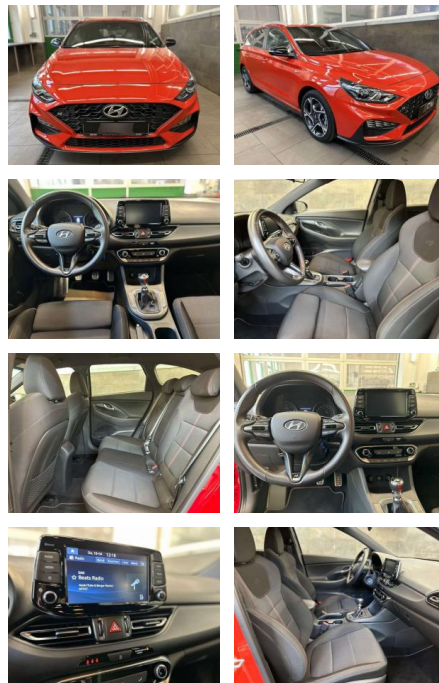

CS09-1673781 **Angebotsnr.:**

Erstzulassung:	Kilometer:	Farbe:	Leistung:	Kraftstoffart:
01.09.2021	27.618	Rot	88 kW / 120 PS	Benzin

PREIS
21.790 €

FINANZIERUNGSBEISPIEL
Laufzeit: 72 Monate Anzahlung: 25 %
Basis-Finanzierung:* Mtl. Rate:
Zielraten-Finanzierung:** **185 €**