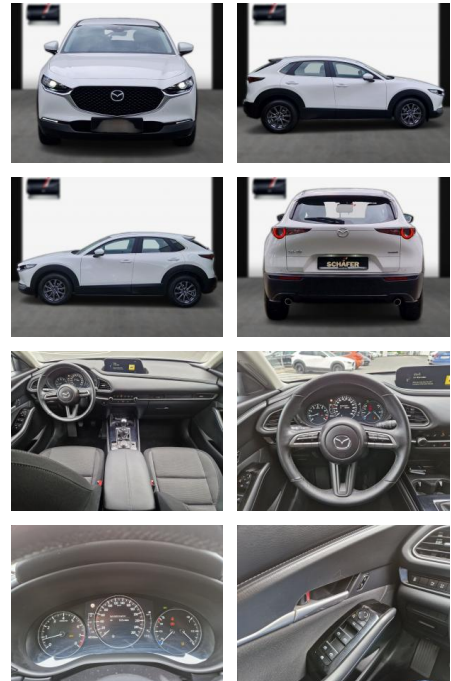

SA13-0E21587Angebotsnr.:

Erstzulassung:	Kilometer:	Farbe:	Leistung:	Kraftstoffart:
27.07.2021	48.600	Diverse	90 kW / 122 PS	Benzin

PREIS
19.530 €

FINANZIERUNGSBEISPIEL

Laufzeit: 72 Monate Anzahlung: 25 %
 Basis-Finanzierung:* Mtl. Rate:
 Zielraten-Finanzierung:** **165 €**

- ***Innen: Klimaanlage; Audiobedienung am Lenkrad; Sport-/Lederlenkrad 3-Speichen; Fensterheber elektr. vorn und hinten mit Komfortschaltung; Active Info-Display (Instrumentenanzeige digital); Gepäckraumabdeckung / Rollo; Lenksäule (Lenkrad) höhenverstellbar; Lenksäule (Lenkrad) längsverstellbar; Colorverglasung; Make-up-Spiegel beleuchtet; Schalt-/Wählhebelgriff Leder; Dachhimmel Grau**
- ***Sitze + Polster: Rücksitzlehne geteilt umklappbar; Sitz vorn links höhen-/neigungsverstellbar; Rücksitz-Klappsystem (Karakuri-System); Sitz vorn rechts höhenverstellbar; Automatik-Sicherheitsgurte vorn und hinten; Isofix-Aufnahmen für Kindersitz**
- ***Aussen: Zentralverriegelung mit Fernbedienung; Außenspiegel elektr. anklappbar; Außenspiegel elektr.**