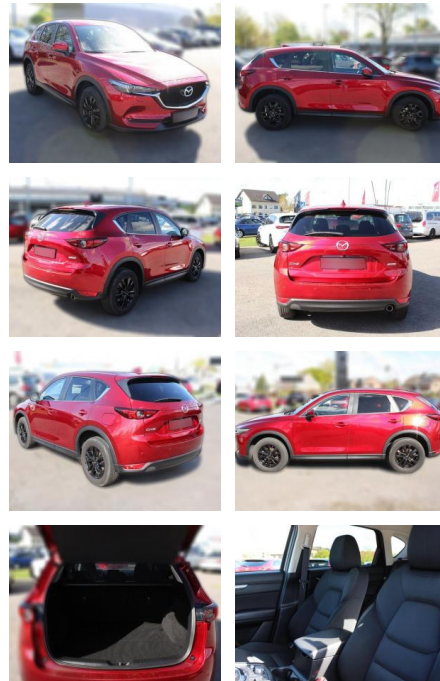

## Mazda CX-5 SKYACTIV-D 150

MB04-14996 **Angebotsnr.:**

Erstzulassung:	Kilometer:	Farbe:	Leistung:	Kraftstoffart:
27.11.2018	75.985	Diverse	110 kW / 150 PS	Diesel

**PREIS**  
**21.400 €**