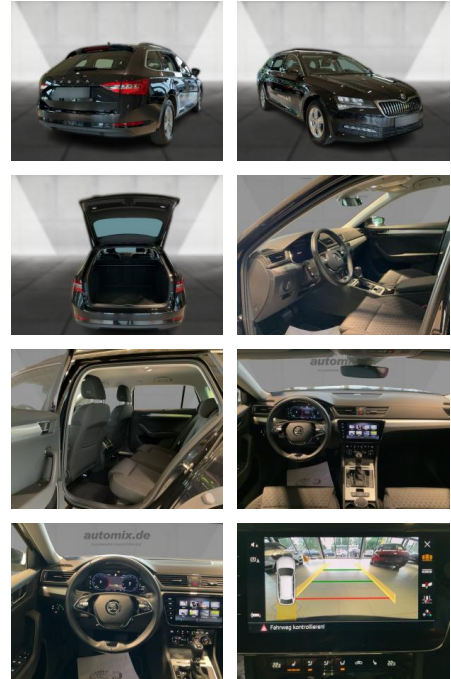

## Skoda Superb ,DSG,ACC,Navi,LED,SHZ,PDC,Kamera,

WA00-30195 **Angebotsnr.:**

Erstzulassung:	Kilometer:	Farbe:	Leistung:	Kraftstoffart:
01.12.2022	35.500	Schwarz	110 kW / 150 PS	Diesel

**PREIS**  
**29.510 €**