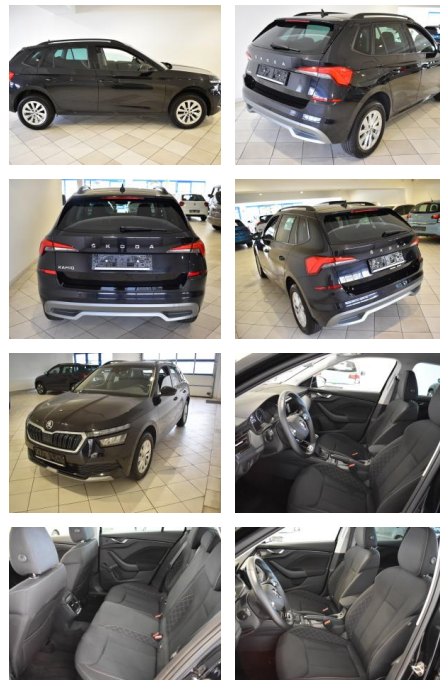

AH44-ATS1598Angebotsnr.:

Erstzulassung:	Kilometer:	Farbe:	Leistung:	Kraftstoffart:
27.01.2023	22.040	Schwarz	81 kW / 110 PS	Benzin

PREIS
22.430 €

FINANZIERUNGSBEISPIEL
 Laufzeit: 72 Monate Anzahlung: 25 %
 Basis-Finanzierung:* Mtl. Rate:
 Zielraten-Finanzierung:** **190 €**